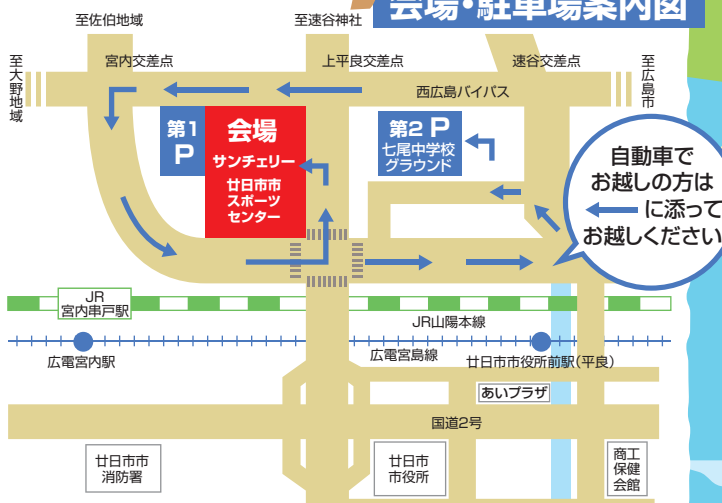

雑誌を持ち帰るための
袋を持参してください。

ステージの催し

- 10:30~ブラックライト紙しばい
「森の木」(おはなしスタジオ)
- 11:00~表彰式
・環境啓発ポスター・標語コンクール
・緑のカーテンコンテスト
- 11:30~ペンギン(着ぐるみ)と写真撮影(1回目)
- 12:00~和太鼓の演奏(烏神太鼓)
うじんだいて
- 13:00~ペンギン(着ぐるみ)と写真撮影(2回目)
※内容は変更の場合がありますので予めご了承ください。

宮島水族館から
ペンギンの
着ぐるみがくるよ!
一緒に写真を
撮りませんか?

うじんだいて
烏神太鼓さんによる
太鼓の演奏は見ものです。

地産地消コーナー ②

旬菜市場さくら館 より、産地直送の
新鮮野菜の販売をします!地域で作られた
旬な野菜を選んで、ビニールハウスや輸
送にかかるエネルギーを減らせてエコ★

会場・駐車場案内図

※駐車場には限りがありますので、公共交通機関をご利用ください。

主催 ● はつかいち環境フェスタ実行委員会
(廿日市市・財団法人 広島県環境保全公社・廿日市市公衆衛生推進協議会)