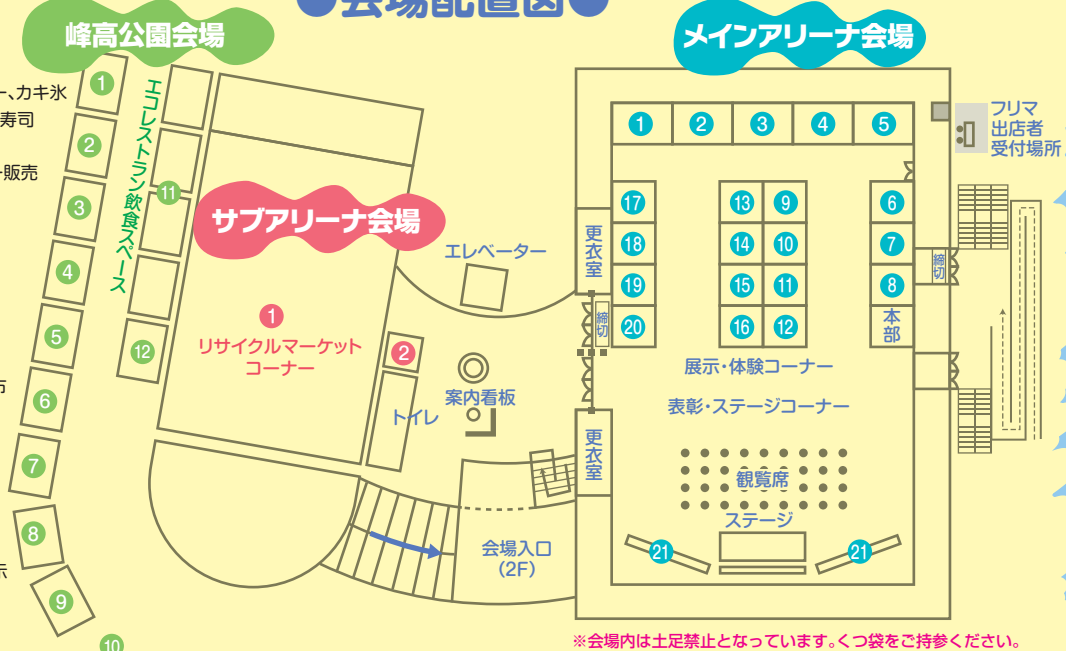

会場配置図

※会場内は土足禁止となっています。くつ袋をご持参ください。

- 12 ミヤジマトンボ保護管理連絡協議会…知ろうや!ミヤジマトンボ
- 13 はつかいちリサイクルプラザ…リサイクル講座の作品展示
- 14 廿日市市清掃組合…資源ごみ収集のパネル展示、環境クイズラリーに参加して
- 15 広島工業大学 GREEN project…秋の自然を感じよう～ネイチャーゲーム～
- 16 (財)広島県環境保健協会…廿日市市の水辺の生き物、小学校の学習成果の展示・紹介
- 17 広島県西部厚生環境事務所…暮らしの中の水を考えてみよう!疑似水生生物調査、貝を使った環境クイズ
- 18 (社)日本愛玩動物協会…いのちのパネル展、動物クイズ、プラバン迷子札づくり
- 19 (財)広島県環境保全公社…環境絵本・マスコットまったん展示、☆環境問題クイズ
- 20 永本建設㈱…マイ箸作り、人と環境に優しい住まい
- 21 入選作品展示

※ブース配置・内容等予告無く変更の場合がありますことを予めご了承下さい。